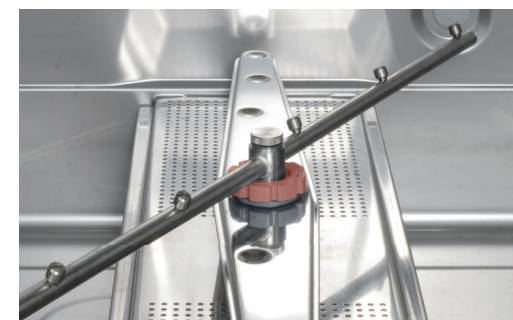

Modalità Energy saving  
Energy saving mode

Boiler in riscaldamento  
Boiler in heating

Boiler a temperatura  
Pre-set boiler temperature reached

Macchina in fase di lavaggio  
Ongoing washing phase

Macchina in fase di risciacquo  
Ongoing rinsing phase

Ciclo autolavaggio 70°C  
Final extra self rinse cycle at 70°C

Bracci e ugelli inox per lavaggio e risciacquo  
Inox arms and nozzles for independent rinsing and washing

Ugello lavaggio centrale  
Nozzle central wash